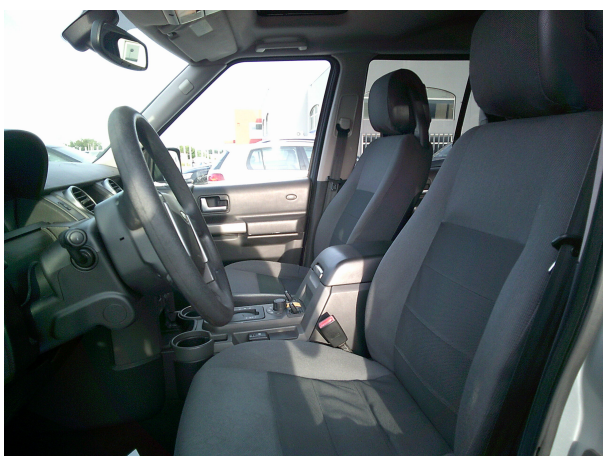

READYCAR

TELEFONO: 0733.217329
INDIRIZZO: Chiesanuova di Treia (MC), Via Firenze 10

Land Rover Discovery 3 2.7 tdV6 HSE

€8.400

Condizione	usato
Marca	land-rover
Categoria Modello	discovery
Modello	discovery-3-2- 7-tdv6-hse
KM	254500
Alimentazione	diesel
Carrozzeria	suv
Cambio	automatico
Marce	6
Porte	5
Cilindrata	2720
Colore	grigio
Interni	tessuto
Colore Interno	nero
Posti a sedere	5
KM / CV	140-190
Cilindri	6
Anno	07-2006

Panoramica del veicolo

Autovettura in ottime condizioni generali.

Km. certificati.

Possibilità di finanziamento anche per l'intero importo.

Caratteristiche e opzioni

ABS	Airbag	Airbag Laterali
Airbag Passeggero	Alzacristalli Elettrici	Antifurto
Assistente abbaglianti	Autoradio	Bluetooth
Bracciolo Anteriore	Cambio Automatico	Cambio Automatico Sequenziale
Cerchi in Lega 18	Chiusura Centralizzata	Chiusura Centralizzata telecomandata
Climatizzatore	Computer di bordo	Controllo Automatico Trazione
Cruise Control	ESP	Fari Bi-Xeno
Fendinebbia	Frenata d'emergenza assistita	Immobilizzatore Elettronico
Isofix	Lettore CD	Limitatore di velocità
MP3 Audio	ParkAssist	Pdc Posteriore
Portapacchi	Ruota di scorta	Ruotino
Sedile posteriore sdoppiato	Sensore di luminosità	Sensore Pioggia
Servosterzo	Specchi Ripiegabili Elettricamente	Tettuccio Apribile
Trazione Integrale	Vetri Oscurati	Volante e Pomello in Pelle
Volante Multifunzione		