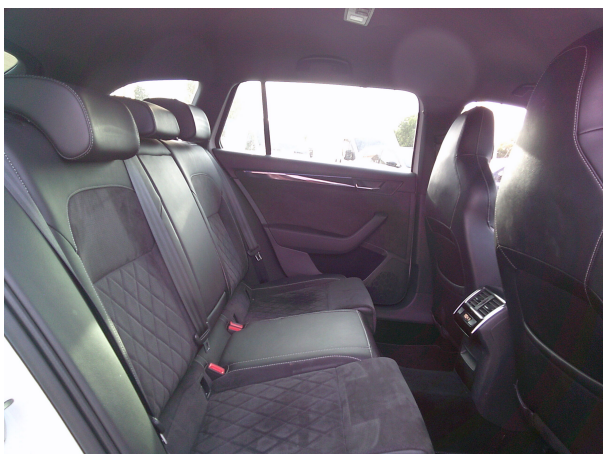

READYCAR

TELEFONO: 0733.217329
INDIRIZZO: Chiesanuova di Treia (MC), Via Firenze 10

Skoda Superb Wagon 2.0 tdi Sportline 150cv dsg

€19.400

Condizione	usato
Marca	skoda
Categoria	superb-wagon
Modello	superb-wagon- 2-0-tdi- sportline-150cv- dsg
KM	102340
Alimentazione	diesel
Carrozzeria	station-wagon
Cambio	automatico
Marce	7
Porte	5
Cilindrata	1968
Colore	bianco
Interni	pelle-tessuto
Colore Interno	nero
Posti a sedere	5
KM / CV	110-150
Cilindri	4
Anno	05-2017

Panoramica del veicolo

Autovettura in ottime condizioni generali.

Km. certificati.

Possibilità di finanziamento anche per l'intero importo.

Caratteristiche e opzioni

ABS	ACC	Airbag
Airbag Laterali	Airbag Passeggero	Airbag Posteriori
Alzacristalli Elettrici	Antifurto	App-Connect
Assistente abbaglianti	Auto Start/Stop	Autoradio
Bluetooth	Bracciolo Anteriore	Cambio Automatico
Cambio Automatico Sequenziale	Carica per smartphone a induzione	Cerchi in Lega 19
Chiusura Centralizzata	Chiusura Centralizzata senza chiave	Chiusura Centralizzata telecomandata
Climatizzatore	Computer di bordo	Controllo Automatico Trazione
ESP	Euro 6	Fari a Led
Fari direzionali	Fari Diurni	Fari full-LED
Fendinebbia	Frenata d'emergenza assistita	Hill Holder
Immobilizzatore Elettronico	Isofix	Lane Assist
Limitatore di velocità	Luce d'ambiente	MP3 Audio
Paddle al volante	ParkAssist	ParkAssist Anteriore
Pdc Posteriore	Pneumatici estivi	Portapacchi
Presa USB	Regolazione Elettrica Sedili	Riconoscimento dei segnali stradali
Ruota di scorta	Schermo multifunzione interamente digitale	Sedile posteriore sdoppiato
Sedili Riscaldabili	Sedili Sportivi	Sensore di luminosità
Sensore Pioggia	Servosterzo	Sistema di avviso di distanza
Sistema di chiamata d'emergenza	Sistema di riconoscimento della stanchezza	Specchi Ripiegabili Elettricamente
Specchio Fotocromatico	Sport Pack	Supporto lombare
Telecamera in Retromarcia	Tmps	Touch screen
Trazione Anteriore	Vetri Oscurati	Voice Control
Volante e Pomello in Pelle		