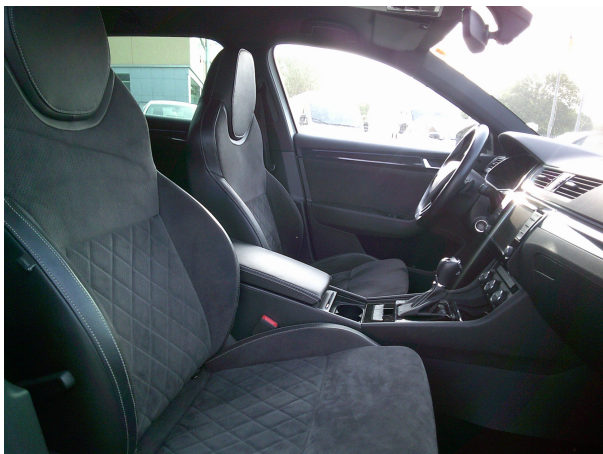

READYCAR

TELEFONO: 0733.217329
INDIRIZZO: Chiesanuova di Treia (MC), Via Firenze 10

Skoda Superb Wagon 2.0 tdi Sportline 150cv dsg

€19.400

Condizione	usato
Marca	skoda
Categoria	superb-wagon
Modello	superb-wagon- 2-0-tdi- sportline-150cv- dsg
KM	102340
Alimentazione	diesel
Carrozzeria	station-wagon
Cambio	automatico
Marce	7
Porte	5
Cilindrata	1968
Colore	bianco
Interni	pelle-tessuto
Colore Interno	nero
Posti a sedere	5
KM / CV	110-150
Cilindri	4
Anno	05-2017

Panoramica del veicolo

Autovettura in ottime condizioni generali.

Km. certificati.

Possibilità di finanziamento anche per l'intero importo.

Caratteristiche e opzioni

ABS	ACC	Airbag
Airbag Laterali	Airbag Passeggero	Airbag Posteriori
Alzacristalli Elettrici	Antifurto	App-Connect
Assistente abbaglianti	Auto Start/Stop	Autoradio
Bluetooth	Bracciolo Anteriore	Cambio Automatico
Cambio Automatico Sequenziale	Carica per smartphone a induzione	Cerchi in Lega 19
Chiusura Centralizzata	Chiusura Centralizzata senza chiave	Chiusura Centralizzata telecomandata
Climatizzatore	Computer di bordo	Controllo Automatico Trazione
ESP	Euro 6	Fari a Led
Fari direzionali	Fari Diurni	Fari full-LED
Fendinebbia	Frenata d'emergenza assistita	Hill Holder
Immobilizzatore Elettronico	Isofix	Lane Assist
Limitatore di velocità	Luce d'ambiente	MP3 Audio
Paddle al volante	ParkAssist	ParkAssist Anteriore
Pdc Posteriore	Pneumatici estivi	Portapacchi
Presa USB	Regolazione Elettrica Sedili	Riconoscimento dei segnali stradali
Ruota di scorta	Schermo multifunzione interamente digitale	Sedile posteriore sdoppiato
Sedili Riscaldabili	Sedili Sportivi	Sensore di luminosità
Sensore Pioggia	Servosterzo	Sistema di avviso di distanza
Sistema di chiamata d'emergenza	Sistema di riconoscimento della stanchezza	Specchi Ripiegabili Elettricamente
Specchio Fotocromatico	Sport Pack	Supporto lombare
Telecamera in Retromarcia	Tmps	Touch screen
Trazione Anteriore	Vetri Oscurati	Voice Control
Volante e Pomello in Pelle		