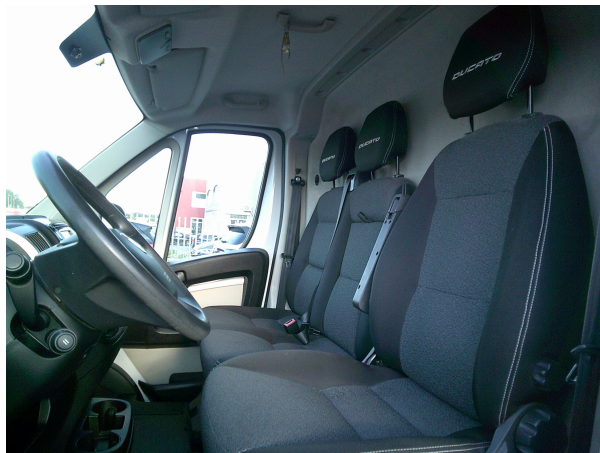

Panoramica del veicolo

Autocarro in ottime condizioni generali.

Km. certificati.

Possibilità di finanziamento anche per l'intero importo.

Prezzo iva e passaggio di proprietà esclusi.