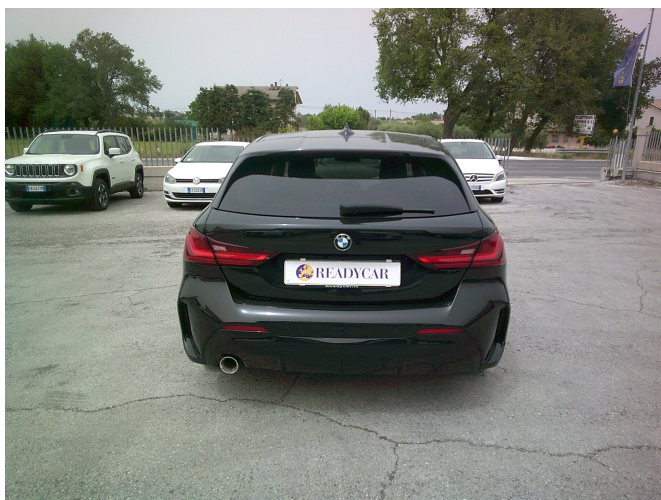

BMW 116 d Msport auto

€23.900

Condizione	usato
Marca	bmw
Categoria Modello	116d
Modello	116d- msport- auto
KM	109000
Alimentazione	diesel
Carrozzeria	4-5-porte
Cambio	automatico
Marce	7
Porte	5
Cilindrata	1496
Colore	nero- metallizzato
Interni	pelle- tessuto
Colore Interno	nero
Posti a sedere	5
KM / CV	85-116
Cilindri	3
Anno	06-2020

Panoramica del veicolo

Autovettura in ottime condizioni generali.

Km certificati.

Unico proprietario.

Possibilità di finanziamento.

Caratteristiche e opzioni

ABS	ACC	Airbag
Airbag Laterali	Airbag Passeggero	Alzacristalli Elettrici
Antifurto	App-Connect	Assistente abbaglianti
Auto Start/Stop	Autoradio	Bluetooth
Bracciolo Anteriore	Cambio Automatico	Cambio Automatico Sequenziale
Cerchi in Lega 18	Chiusura Centralizzata	Chiusura Centralizzata telecomandata
Climatizzatore	Computer di bordo	Controllo Automatico Trazione
Cruise Control	ESP	Euro 6d-TEMP
Fari a Led	Fari direzionali	Fari Diurni
Fari full-LED	Fendinebbia	Frenata d'emergenza assistita
Hill Holder	Hotspot Wi-Fi	Immobilizzatore Elettronico
Isofix	Lane Assist	Luce d'ambiente
MP3 Audio	Navigatore	ParkAssist
ParkAssist Anteriore	Pdc Posteriore	Pneumatici estivi
Presse USB	Regolazione Elettrica Sedili	Schermo multifunzione interamente digitale
Sedile posteriore sdoppiato	Sedili Riscaldabili	Sedili Sportivi
Sensore di luminosità	Sensore Pioggia	Servosterzo
Sistema di avviso di distanza	Sistema di chiamata d'emergenza	Sistema di riconoscimento della stanchezza
Specchi Ripiegabili Elettricamente	Specchio Fotocromatico	Sport Pack
Supporto lombare	Tmps	Touch screen
Trazione Anteriore	Vetri Oscurati	Voice Control
Volante e Pomello in Pelle	Volante Multifunzione	