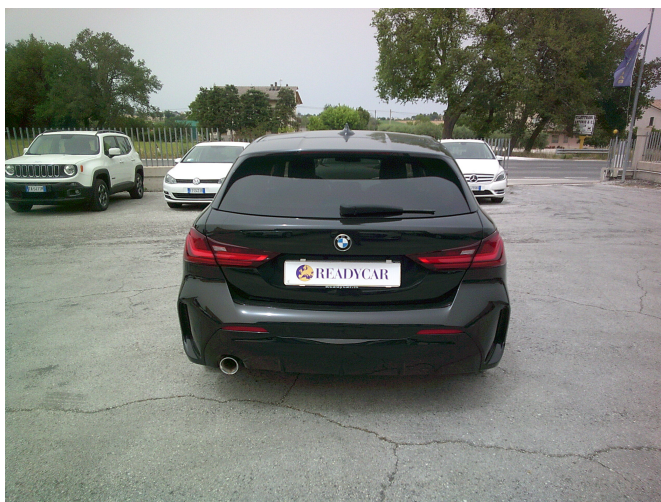

BMW 116 d Msport auto

€23.400

Condizione	usato
Marca	bmw
Categoria Modello	116d
Modello	116d-msport- auto
KM	109000
Alimentazione	diesel
Carrozzeria	4-5-porte
Cambio	automatico
Marce	7
Porte	5
Cilindrata	1496
Colore	nero- metallizzato
Interni	pelle-tessuto
Colore Interno	nero
Posti a sedere	5
KM / CV	85-116
Cilindri	3
Anno	06-2020

Panoramica del veicolo

Autovettura in ottime condizioni generali.

Km certificati.

Unico proprietario.

Possibilità di finanziamento.

Caratteristiche e opzioni

ABS	ACC	Airbag
Airbag Laterali	Airbag Passeggero	Alzacristalli Elettrici
Antifurto	App-Connect	Assistente abbaglianti
Auto Start/Stop	Autoradio	Bluetooth
Bracciolo Anteriore	Cambio Automatico	Cambio Automatico Sequenziale
Cerchi in Lega 18	Chiusura Centralizzata	Chiusura Centralizzata telecomandata
Climatizzatore	Computer di bordo	Controllo Automatico Trazione
Cruise Control	ESP	Euro 6d-TEMP
Fari a Led	Fari direzionali	Fari Diurni
Fari full-LED	Fendinebbia	Frenata d'emergenza assistita
Hill Holder	Hotspot Wi-Fi	Immobilizzatore Elettronico
Isofix	Lane Assist	Luce d'ambiente
MP3 Audio	Navigatore	ParkAssist
ParkAssist Anteriore	Pdc Posteriore	Pneumatici estivi
Presa USB	Regolazione Elettrica Sedili	Schermo multifunzione interamente digitale
Sedile posteriore sdoppiato	Sedili Riscaldabili	Sedili Sportivi
Sensore di luminosità	Sensore Pioggia	Servosterzo
Sistema di avviso di distanza	Sistema di chiamata d'emergenza	Sistema di riconoscimento della stanchezza
Specchi Ripiegabili Elettricamente	Specchio Fotocromatico	Sport Pack
Supporto lombare	Tmps	Touch screen
Trazione Anteriore	Vetri Oscurati	Voice Control
Volante e Pomello in Pelle	Volante Multifunzione	