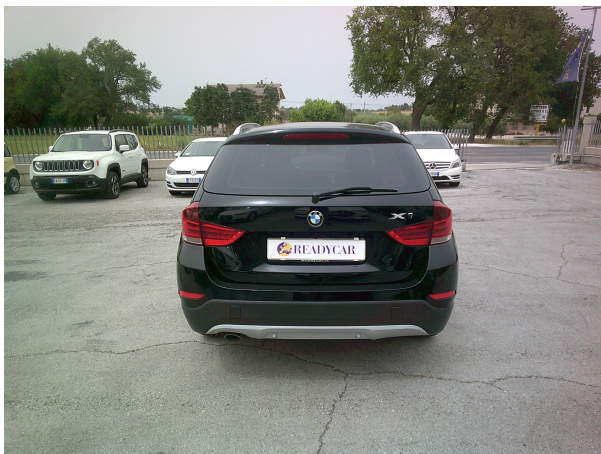

Panoramica del veicolo

Autovettura in ottime condizioni generali.

Km. certificati.

Possibilità di finanziamento anche per l'intero importo.