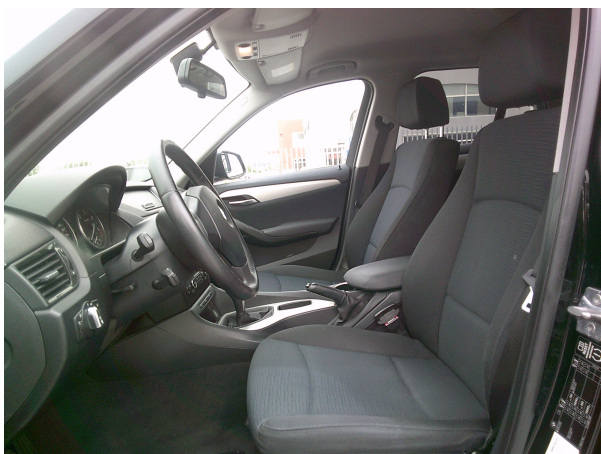

## BMW X1 sdrive18d my12

**€9.900**

<b>Condizione</b>	usato
<b>Marca</b>	bmw
<b>Categoria Modello</b>	x1
<b>Modello</b>	x1-sdrive18d
<b>KM</b>	156000
<b>Alimentazione</b>	diesel
<b>Carrozzeria</b>	4-5-porte
<b>Cambio</b>	manuale
<b>Marce</b>	6
<b>Porte</b>	5
<b>Cilindrata</b>	1995
<b>Colore</b>	nero- metallizzato
<b>Interni</b>	tessuto
<b>Colore Interno</b>	nero
<b>Posti a sedere</b>	4
<b>KM / CV</b>	105-143
<b>Cilindri</b>	4
<b>Anno</b>	06-2013

## Panoramica del veicolo

Autovettura in ottime condizioni generali.

Km. certificati.

Possibilità di finanziamento anche per l'intero importo.