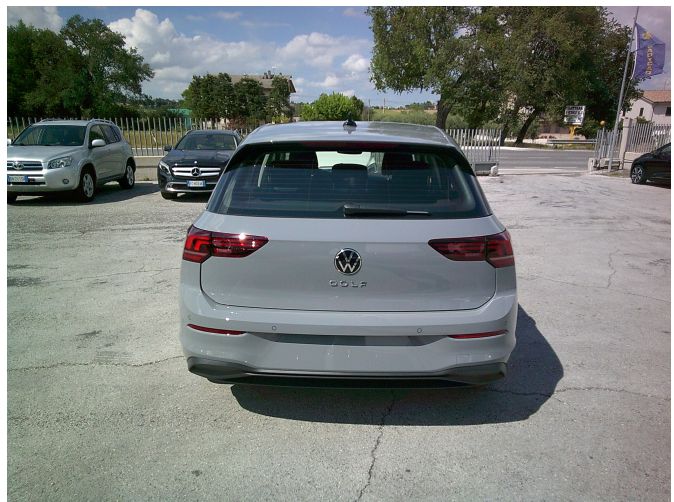

Volkswagen Golf NUOVA GOLF 8.5 FACELIFT 2.0 tdi Life 115cv

€33.900

Condizione	km-0
Marca	volkswagen
Categoria Modello	golf
Modello	golf-8-5-facelift- 2-0-tdi-life-115cv
KM	N/A
Alimentazione	diesel
Carrozzeria	4-5-porte
Cambio	manuale
Marce	6
Porte	5
Cilindrata	1968
Colore	grigio
Interni	tessuto
Colore Interno	grigio
Posti a sedere	5
KM / CV	85-116
Cilindri	4
Anno	06-2024

Panoramica del veicolo

Autovettura km. 0 ufficiale italiana.

Immatricolata il 27/06/2024.

Auto con ambient light, cerchi in lega Nottingham da 17", climatizzatore automatico a 3 zone, IQ. drive pack, LED performance pack, garanzia estesa 2+2 anni o 80.000 km, we care essential 48 mesi o 60.000 km.