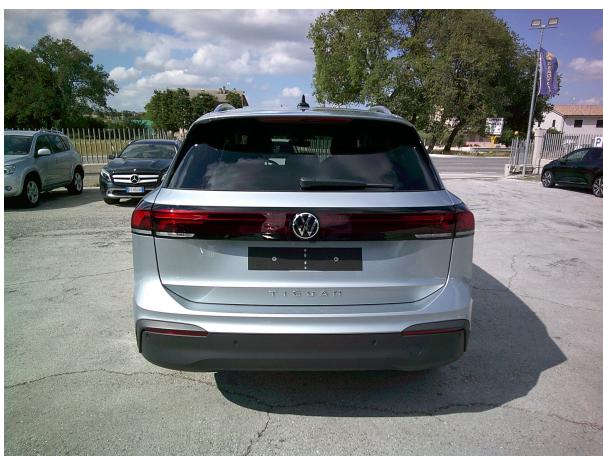

Panoramica del veicolo

Autovettura km. 0 ufficiale italiana.

Immatricolata il 28/06/2024.

Auto con sport pack, style pack, sistema controllo pressione pneumatici, ruota di scorta di dimensioni ridotte, cerchi in lega Bologna da 18", garanzia estesa 2+2 anni o 80.000 km, we care essential 48 mesi o 60.000 km.

Prezzo di listino € 48.000,00.

Possibilità di leasing o finanziamento anche per l'intero importo.

Possibilità di noleggio lungo termine a 12/24/36/48/60 mesi.