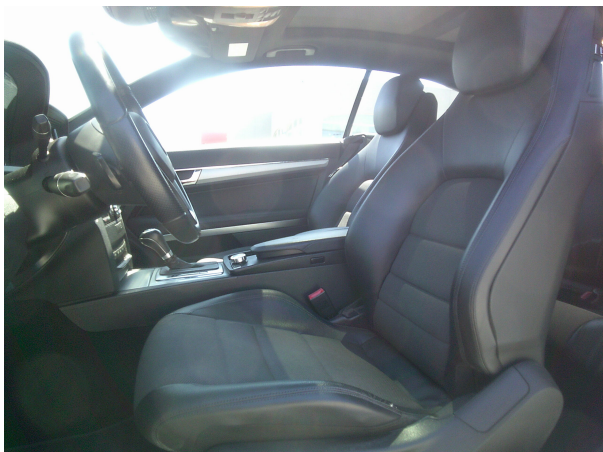

Mercedes-Benz E 220 Coupe 220 cdi Sport

€10.900

Condizione	usato
Marca	mercedes-benz
Categoria Modello	e
Modello	e-220-coupe-cdi-sport
KM	241700
Alimentazione	diesel
Carrozzeria	2-3-porte
Cambio	automatico
Marce	6
Porte	2
Cilindrata	2143
Colore	bianco
Interni	pelle-tessuto
Colore Interno	nero
Posti a sedere	4
KM / CV	125-170
Cilindri	4
Anno	05-2013

Panoramica del veicolo

Autovettura in ottime condizioni generali.

Km. certificati.

Possibilità di finanziamento anche per l'intero importo.

Caratteristiche e opzioni

ABS	Airbag	Airbag Laterali
Airbag Passeggero	Alzacristalli Elettrici	Auto Start/Stop
Autoradio	Bluetooth	Bracciolo Anteriore
Cambio Automatico	Cambio Automatico Sequenziale	Cerchi in Lega 18
Chiusura Centralizzata	Chiusura Centralizzata telecomandata	Climatizzatore
Computer di bordo	Controllo Automatico Trazione	Cruise Control
ESP	Euro 5	Fari Bi-Xeno
Fari Diurni	Fendinebbia	Hill Holder
Immobilizzatore Elettronico	Isofix	Lettore CD
Limitatore di velocità	MP3 Audio	Navigatore
Paddle al volante	ParkAssist	ParkAssist Anteriore
Pdc Posteriore	Pneumatici estivi	Regolazione Elettrica Sedili
Sedile posteriore sdoppiato	Sedili Sportivi	Sensore di luminosità
Sensore Pioggia	Servosterzo	Sistema di chiamata d'emergenza
Sistema di riconoscimento della stanchezza	Specchi Ripiegabili Elettricamente	Sport Pack
Telecamera in Retromarcia	Tetto Panorama	Tettuccio Apribile
Tmps	Trazione Anteriore	Voice Control
Volante e Pomello in Pelle	Volante Multifunzione	