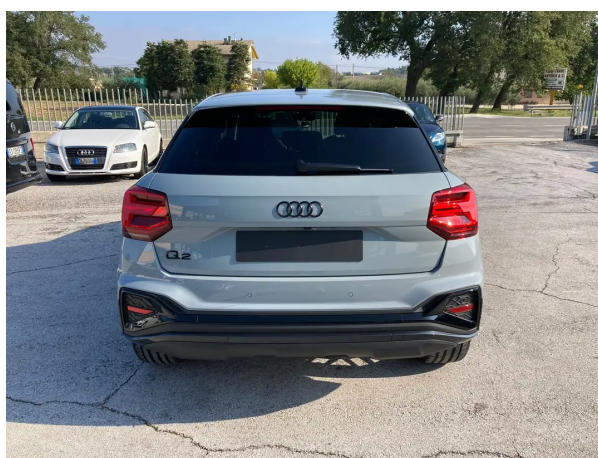

Panoramica del veicolo

Autovettura km. 0 ufficiale italiana.

Immatricolata il 30/09/2024.

Auto con sedili sportivi in tessuto nero, cerchi in lega Audi Sport da 19" pollici, 10 razze a Y, nero, torniti lucidi, pacchetto estetico nero plus, volante sportivo multifunzionale in pelle appiattito nella parte inferiore, paraurti s line in verniciatura a contrasto.

Prezzo di listino € 46.500,00.

Possibilità di leasing o finanziamento anche per l'intero importo.

Possibilità di noleggio lungo termine a 12/24/36/48/60 mesi.