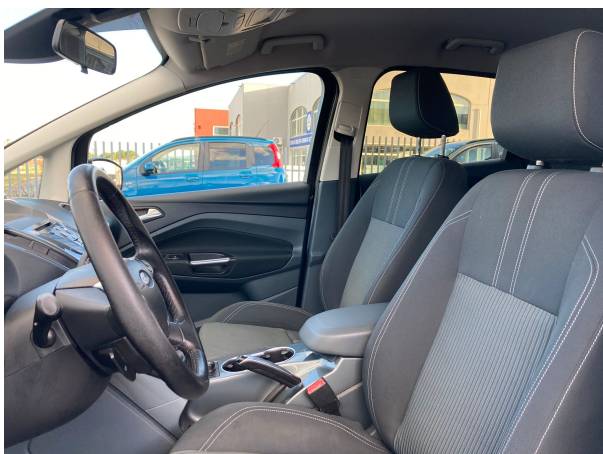

READYCAR

TELEFONO: 0733.217329
INDIRIZZO: Chiesanuova di Treia (MC), Via Firenze 10

Ford C-Max 1.6 tdcI Titanium 115cv dpf

€4.900

Condizione	usato
Marca	ford
Categoria Modello	c-max
Modello	c-max-1-6-tdci- titanium-115cv
KM	205685
Alimentazione	diesel
Carrozzeria	4-5-porte
Cambio	manuale
Marce	6
Porte	5
Cilindrata	1560
Colore	grigio
Interni	tessuto
Colore Interno	nero
Posti a sedere	5
KM / CV	85-116
Cilindri	4
Anno	03-2014

Panoramica del veicolo

Autovettura in ottime condizioni generali.

Km. certificati.

Venduta nello stato in cui si trova anche per export.

Caratteristiche e opzioni

ABS	Airbag	Airbag Laterali
Airbag Passeggero	Alzacristalli Elettrici	Auto Start/Stop
Autoradio	Bluetooth	Bracciolo Anteriore
Cambio Manuale	Cerchi in Lega 17	Chiusura Centralizzata
Chiusura Centralizzata telecomandata	Climatizzatore	Climatizzatore Bi-Zona
Computer di bordo	Controllo Automatico Trazione	Cruise Control
ESP	Euro 5	Fendinebbia
Hill Holder	Isofix	Lettore CD
MP3 Audio	Navigatore	Presa USB
Ruota di scorta	Ruotino	Sedile posteriore sdoppiato
Sensore Pioggia	Servosterzo	Specchi Ripiegabili Elettricamente
Tmps	Trazione Anteriore	Vetri Oscurati
Volante e Pomello in Pelle	Volante Multifunzione	