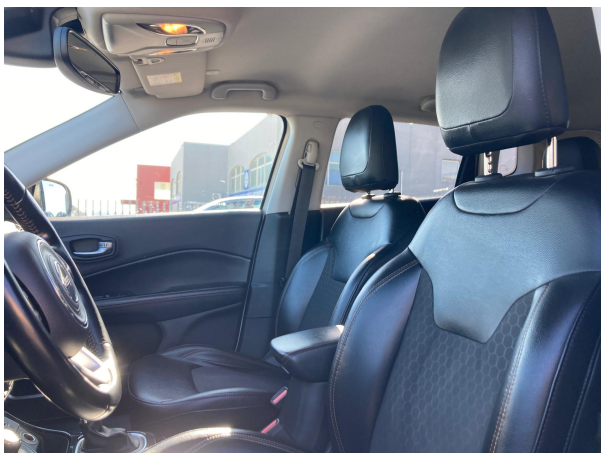

READYCAR

TELEFONO: 0733.217329
INDIRIZZO: Chiesanuova di Treia (MC), Via Firenze 10

Jeep Compass 2.0 mjt Limited 4wd 140cv auto my19

€9.900

Condizione	usato
Marca	jeep
Categoria	compass
Modello	compass-2-0- mjt-limited- 4wd-140cv-auto
KM	403000
Alimentazione	diesel
Carrozzeria	suv
Cambio	automatico
Marce	9
Porte	5
Cilindrata	1956
Colore	bianco-nero
Interni	pelle-tessuto
Colore Interno	nero
Posti a sedere	5
KM / CV	103-140
Cilindri	4
Anno	05-2020

Panoramica del veicolo

Autovettura in ottime condizioni generali.

Km. certificati.

Unico proprietario.

Venduta nello stato in cui si trova anche per export.

Caratteristiche e opzioni

ABS	Airbag	Airbag Laterali
Airbag Passeggero	Alzacristalli Elettrici	Assistente abbaglianti
Auto Neopatentati	Auto Start/Stop	Autoradio
Blind Spot	Bluetooth	Bracciolo Anteriore
Cambio Automatico	Cambio Automatico Sequenziale	Cerchi in Lega 19
Chiusura Centralizzata	Chiusura Centralizzata senza chiave	Chiusura Centralizzata telecomandata
Climatizzatore	Climatizzatore Bi-Zona	Controllo Automatico Trazione
Cruise Control	ESP	Euro 6d-TEMP
Fari a Led	Fari Bi-Xeno	Fari Diurni
Fendinebbia	Hill Holder	Immobilizzatore Elettronico
MP3 Audio	Navigatore	Paddle al volante
ParkAssist	ParkAssist Anteriore	Pdc Posteriore
Portapacchi	Portellone Elettrico	Ruota di scorta
Schermo multifunzione interamente digitale	Sedile posteriore sdoppiato	Sensore di luminosità
Sensore Pioggia	Servosterzo	Sistema di avviso di distanza
Specchi Ripiegabili Elettricamente	Specchio Fotocromatico	Tmps
Trazione Integrale	Vetri Oscurati	Volante e Pomello in Pelle