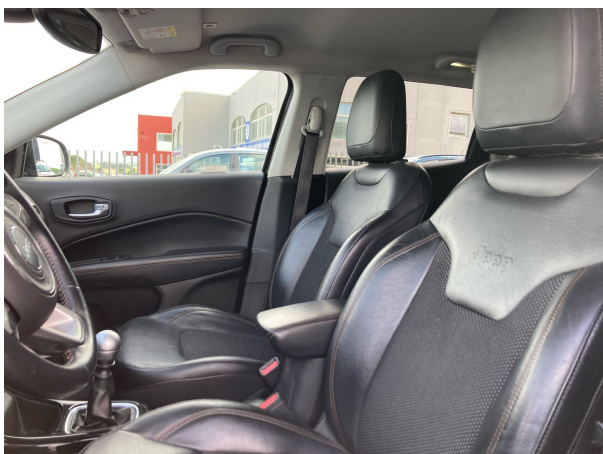

Panoramica del veicolo

Autovettura in ottime condizioni generali.

Km. certificati.

Possibilità di finanziamento anche per l'intero importo.