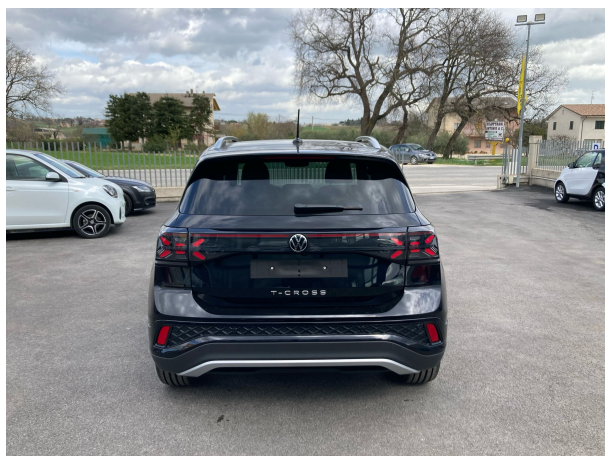

## Volkswagen T-Cross 1.0 tsi R-Line Plus 115cv

**€27.400**

<b>Condizione</b>	nuovo
<b>Marca</b>	volkswagen
<b>Categoria Modello</b>	t-cross
<b>Modello</b>	t-cross-1-0-tsi-r- line-plus-115cv
<b>KM</b>	N/A
<b>Alimentazione</b>	benzina
<b>Carrozzeria</b>	4-5-porte
<b>Cambio</b>	manuale
<b>Marce</b>	6
<b>Porte</b>	5
<b>Cilindrata</b>	999
<b>Colore</b>	nero- metallizzato
<b>Interni</b>	alcantara
<b>Colore Interno</b>	nero
<b>Posti a sedere</b>	5
<b>KM / CV</b>	85-116
<b>Cilindri</b>	3
<b>Anno</b>	N/A

## Panoramica del veicolo

Autovettura nuova ufficiale italiana.

Pronta consegna.

Auto con tech pack.

Prezzo di listino € 30.800,00.

Possibilità di leasing o finanziamento anche per l'intero importo.

Possibilità di noleggio lungo termine a 12/24/36/48 mesi.