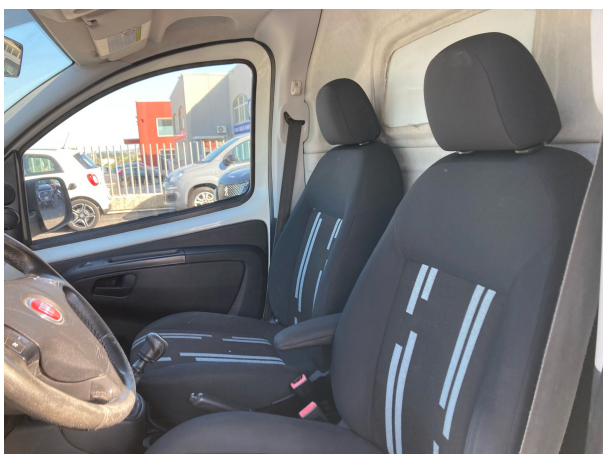

READYCAR

TELEFONO: 0733.217329
INDIRIZZO: Chiesanuova di Treia (MC), Via Firenze 10

Fiat Fiorino 1.4 natural power sx

€5.900

Condizione	usato
Marca	fiat
Categoria	fiorino
Modello	fiorino-1-4-natural-power-sx
Modello	fiorino-1-4-natural-power-sx
KM	133000
Alimentazione	metano
Carrozzeria	furgone
Cambio	manuale
Marce	5
Porte	5
Cilindrata	1368
Colore	bianco
Interni	tessuto
Colore Interno	nero
Posti a sedere	2
KM / CV	57-77
Cilindri	4
Anno	08-2012

Panoramica del veicolo

Autocarro usato di proprietà.

Possibilità di finanziamento anche per l'intero importo.

Caratteristiche e opzioni

ABS	Airbag	Airbag Passeggero
Auto Neopatentati	Autoradio	Cambio Manuale
Cerchioni in acciaio	Chiusura Centralizzata	Chiusura Centralizzata telecomandata
Climatizzatore	Computer di bordo	Controllo Automatico Trazione
ESP	Euro 5	Immobilizzatore Elettronico
Isofix	Lettore CD	MP3 Audio
ParkAssist	Pdc Posteriore	Servosterzo
Tmps	Trazione Anteriore	Volante e Pomello in Pelle
Volante Multifunzione		